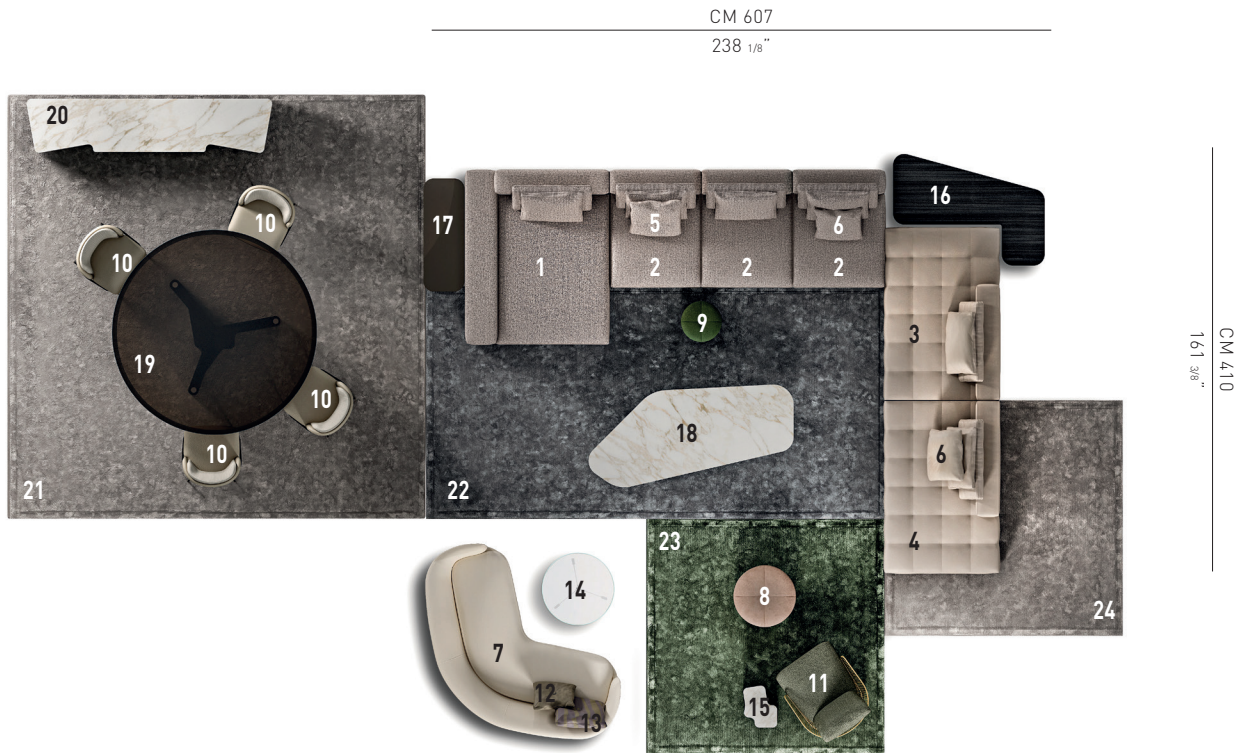

LAWRENCE — composition 05

COMPOSITION DU CANAPÉ

- 1 **LAWRENCE**
CHAISE-LONGUE - ACCOUDOIR BAS -
CM 139X168 H82 - SX
- 2 **LAWRENCE**
ÉLÉMENT CENTRAL CM 90X112 H82
- 3 **LAWRENCE "CLAN"**
ÉLÉMENT CM 168X112 H82 - DOSSIER CM 112
DX
- 4 **LAWRENCE "CLAN"**
ÉLÉMENT CM 168X112 H82 - DOSSIER CM 112
SX
- 5 **DECOR**
COUSSIN OPTIONNEL CM 43X43
- 6 **DECOR**
COUSSIN OPTIONNEL CM 50X50

Meubles de complément

7
JACQUES
CANAPÉ ROND CM 204X173 H74

8
JACQUES
POUF Ø CM 60 H38

9
JACQUES
POUF Ø CM 40 H38

10
FIL NOIR "DINING"
PETITE FAUTEUIL CM 58X59 H83

11
COLETTE
FAUTEUIL CM 72X85 H84

12
DECOR
COUSSIN OPTIONNEL CM 43X43

13
DECOR
COUSSIN OPTIONNEL CM 50X50

14
ELLIS
PETITE TABLE Ø CM 70 H50

15
LOU
PETITE TABLE CM 61X45 H53

16
SONG
CORNER CONSOLE CM 146X107
H36 - DX

17
SONG
CONSOLE CM 110X40 H36

18
SONG
PETITE TABLE CM 200X100 H28

19
LOU
TABLE Ø 200 H74

20
LOU
"SIDEBOARD" CM 240X53 H68

21
DIBBETS "RIM"
TAPIS CM 400X400 - SPECIAL SIZE

22
DIBBETS "RIM"
TAPIS CM 450X225

23
DIBBETS "RIM"
TAPIS CM 225X225

24
DIBBETS "RIM"
TAPIS CM 225X225